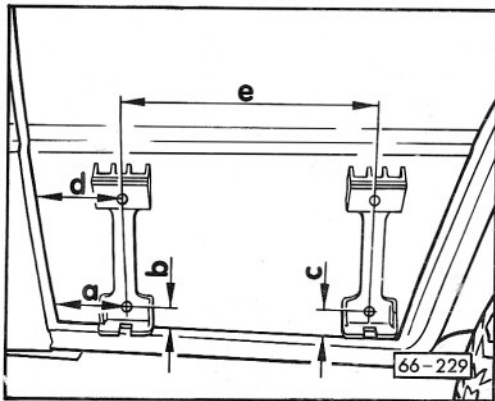

SUPPORTS POUR ECRANS DE PROTECTION LATERAUX/CARAVELLE CARAT: MONTAGE

A – Supports pour écrans de protection côté porte coulissante

- a = 30 mm
- b = 15 mm
- c = 53 mm
- d = 365 mm
- e = 60 mm
- f = 33 mm
- g = 65 mm
- h = 180 mm

B – Supports pour écran de protection du panneau latéral

- a = 30 mm
- b = 10 mm
- k = 390 mm

C – Supports pour écran de protection des portes AV

- a = 70 mm
- b = 25 mm
- c = 35 mm
- d = 80 mm
- e = 226 mm

Diamètre des trous: 5 mm

Nota:

Ebavurer le bord des trous après perçage et protéger contre la corrosion.

Opérer de la manière suivante:

- 1K Couche de fond anticorrosion
  ALN 002 003 04

- 2K Apprêt de base standard
  ALN 766 001

avec durcisseur
ALZ 010 000

Mélanger les deux composants en respectant le rapport 1:1.

- 2K Peinture de finition acrylique
  ALN 769 ...

ou, dans le cas d'une peinture métallisée

- 2K Peinture métallisante
  ALD 645 ...

- 2K Vernis incolore acrylique
  ALN 769 000/001