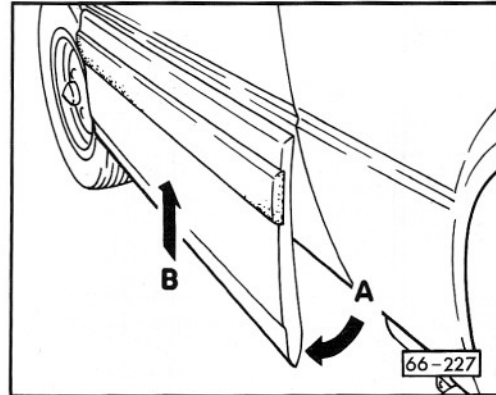

**ECRANS DE PROTECTION LATERAUX/
CARAVELLE CARAT
– TABLEAU DE MONTAGE**

- 1 – Ecran de protection de porte**
 - Déposer – fig. 66–227
 - Montage des supports – fig. 66–229
- 2 – Ecran de protection de panneau latéral**
 - Déposer – fig. 66–227
 - Montage des supports – fig. 66–228/B
- 3 – Ecran de protection de porte coulissante**
 - Déposer – fig. 66–227
 - Montage des supports – fig. 66–228/A
- 4 – Ecran de protection de panneau latéral avant de porte coulissante**
 - Déposer – fig. 66–227
 - Montage des supports – fig. 66–228/A
- 5 – Ecran de protection de panneau latéral arrière de porte coulissante**
 - Déposer – fig. 66–227
 - Montage des supports – fig. 66–228/A
- 6 – Support**
- 7 – Rivet**
- 8 – Rondelle entretoise**
- 9 – Vis à tête bombée aplatie**
- 10 – Embase**
- 11 – Rondelle Grower**
- 12 – Ecrou à six pans**

**ECRANS DE PROTECTION LATERAUX/
CARAVELLE CARAT: DEPOSE**

– Desserrer les écrous à six pans –12–.

– Faire basculer l'écran de protection du panneau latéral vers l'extérieur – flèche A – et le sortir vers le haut hors des supports – flèche B –.

SUPPORTS POUR ECRANS DE PROTECTION LATERAUX/CARAVELLE CARAT: MONTAGE

A – Supports pour écrans de protection côté porte coulissante

- a = 30 mm
- b = 15 mm
- c = 53 mm
- d = 365 mm
- e = 60 mm
- f = 33 mm
- g = 65 mm
- h = 180 mm