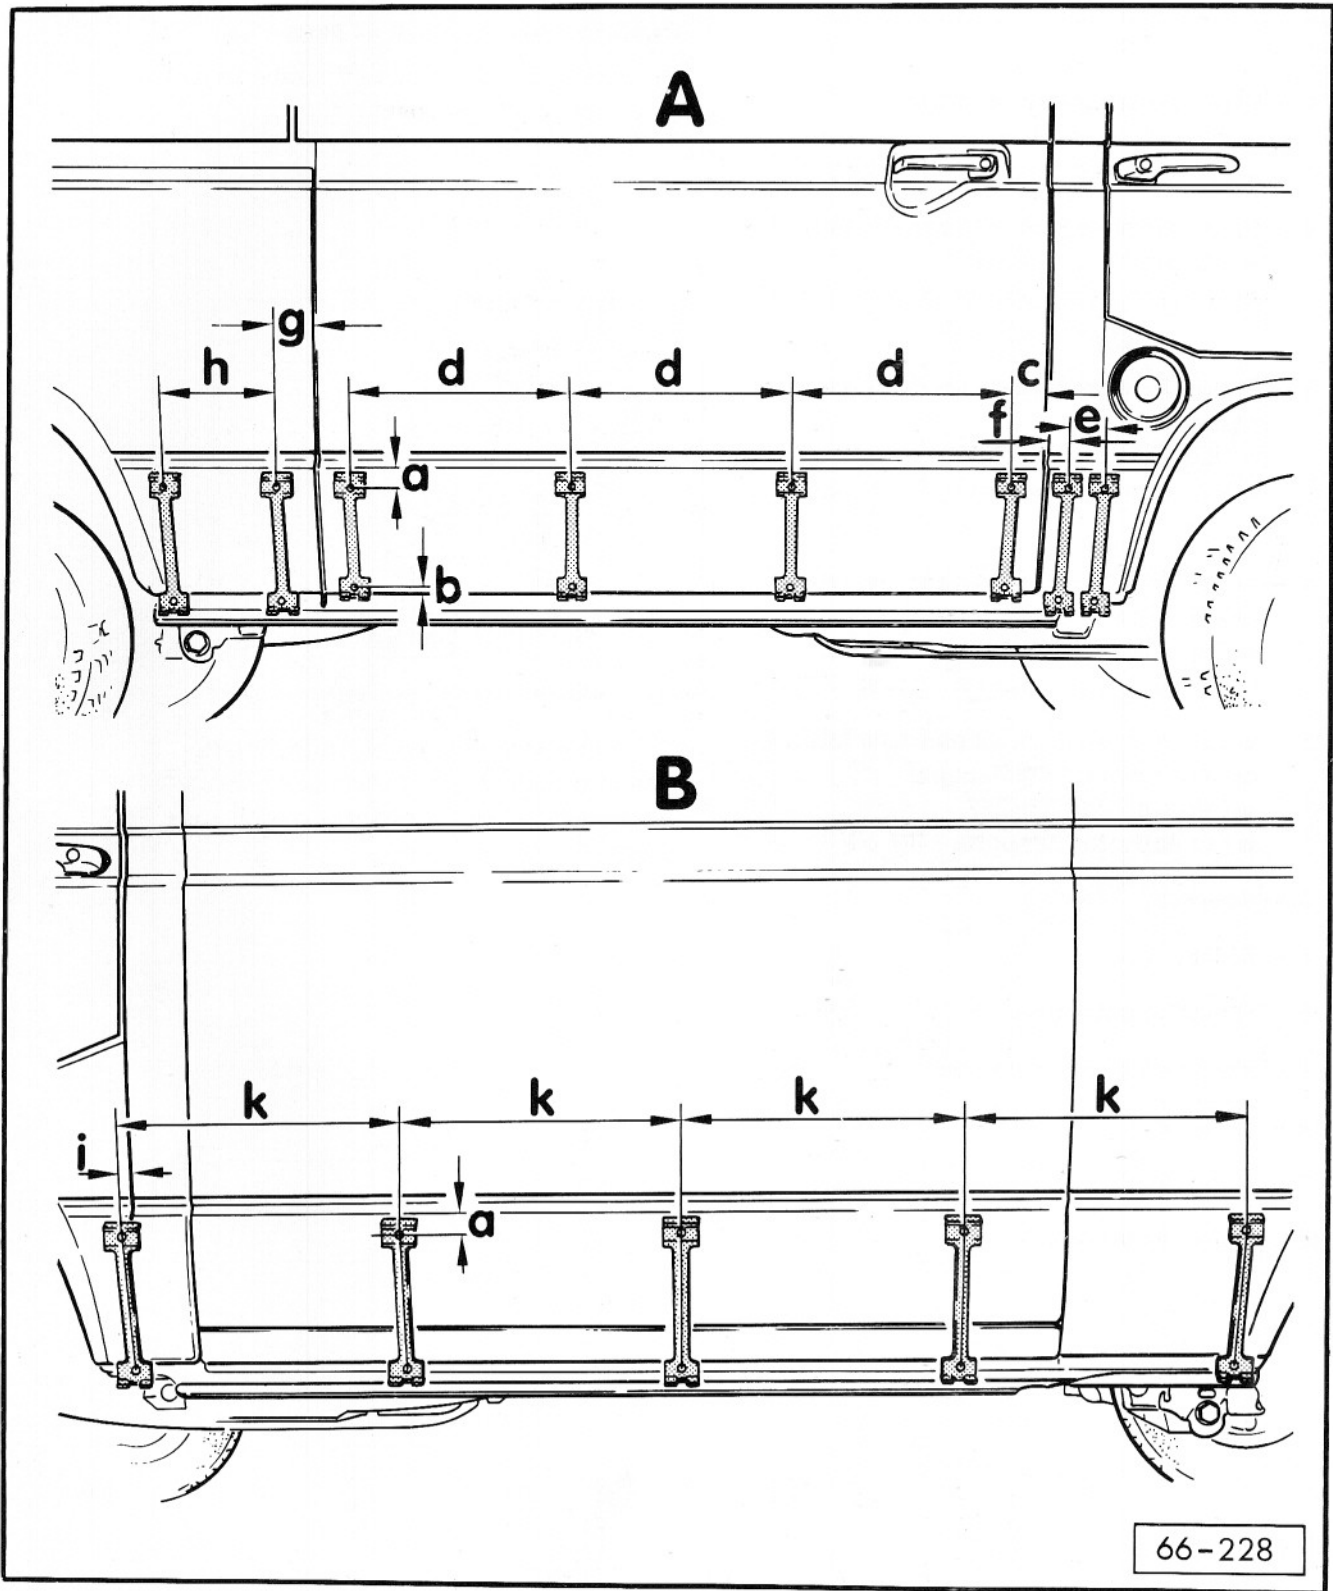

**ECRANS DE PROTECTION LATERAUX/
CARAVELLE CARAT
– TABLEAU DE MONTAGE**

- 1 – Ecran de protection de porte**
 - Déposer – fig. 66–227
 - Montage des supports – fig. 66–229
- 2 – Ecran de protection de panneau latéral**
 - Déposer – fig. 66–227
 - Montage des supports – fig. 66–228/B
- 3 – Ecran de protection de porte coulissante**
 - Déposer – fig. 66–227
 - Montage des supports – fig. 66–228/A
- 4 – Ecran de protection de panneau latéral avant de porte coulissante**
 - Déposer – fig. 66–227
 - Montage des supports – fig. 66–228/A
- 5 – Ecran de protection de panneau latéral arrière de porte coulissante**
 - Déposer – fig. 66–227
 - Montage des supports – fig. 66–228/A
- 6 – Support**
- 7 – Rivet**
- 8 – Rondelle entretoise**
- 9 – Vis à tête bombée aplatie**
- 10 – Embase**
- 11 – Rondelle Grower**
- 12 – Ecrou à six pans**

**ECRANS DE PROTECTION LATERAUX/
CARAVELLE CARAT: DEPOSE**

– Desserrer les écrous à six pans –12–.

– Faire basculer l'écran de protection du panneau latéral vers l'extérieur – flèche A – et le sortir vers le haut hors des supports – flèche B –.

SUPPORTS POUR ECRANS DE PROTECTION LATERAUX/CARAVELLE CARAT: MONTAGE

A – Supports pour écrans de protection côté porte coulissante

- a = 30 mm
- b = 15 mm
- c = 53 mm
- d = 365 mm
- e = 60 mm
- f = 33 mm
- g = 65 mm
- h = 180 mm