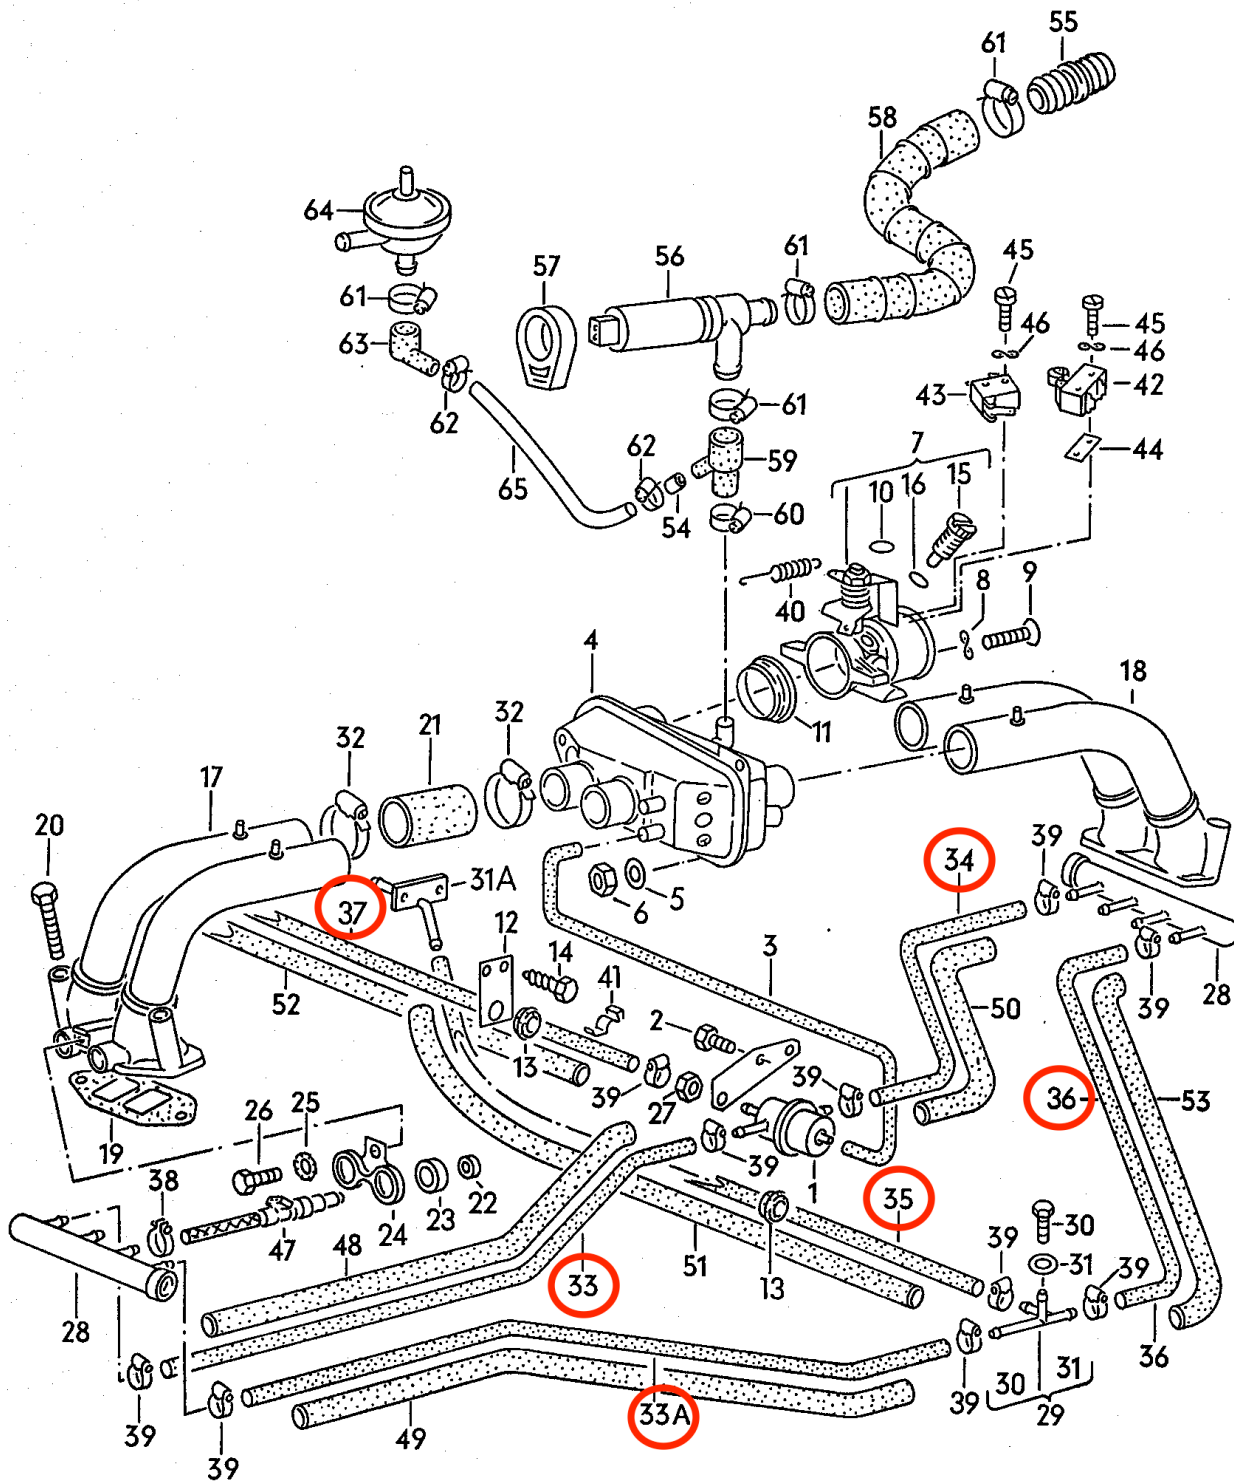

Length petrol pipes WBX 2.1

Longueur tuyaux essence WBX 2.1

Internal diameter 7,3 mm (x 3 mm)

- 33 > length 430 mm
- 33A > length 500 mm
- 34 > length 560 mm
- 35 > length 480 mm
- 36 > length 450 mm
- 37 > length 400 mm

Diamètre intérieur : 7,3 mm (x 3 mm)

- 33 > longueur 430 mm
- 33A > longueur 500 mm
- 34 > longueur 560 mm
- 35 > longueur 480 mm
- 36 > longueur 450 mm
- 37 > longueur 400 mm