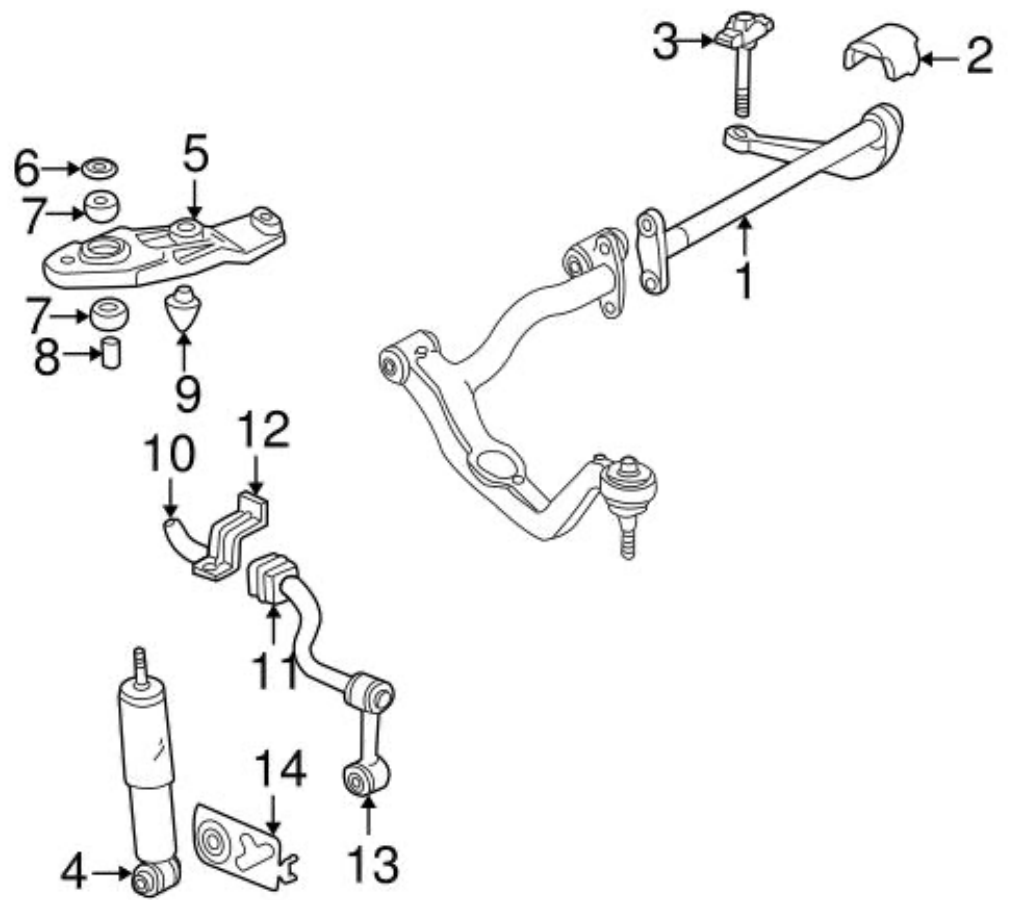

Support d'amortisseur avant et arrière.

Pièce d'origine VW T4 numéro 701413335C & 701413336C.

Silentbloc amortisseurs arrière.

Pièce d'origine VW T4 numéro 701513121.