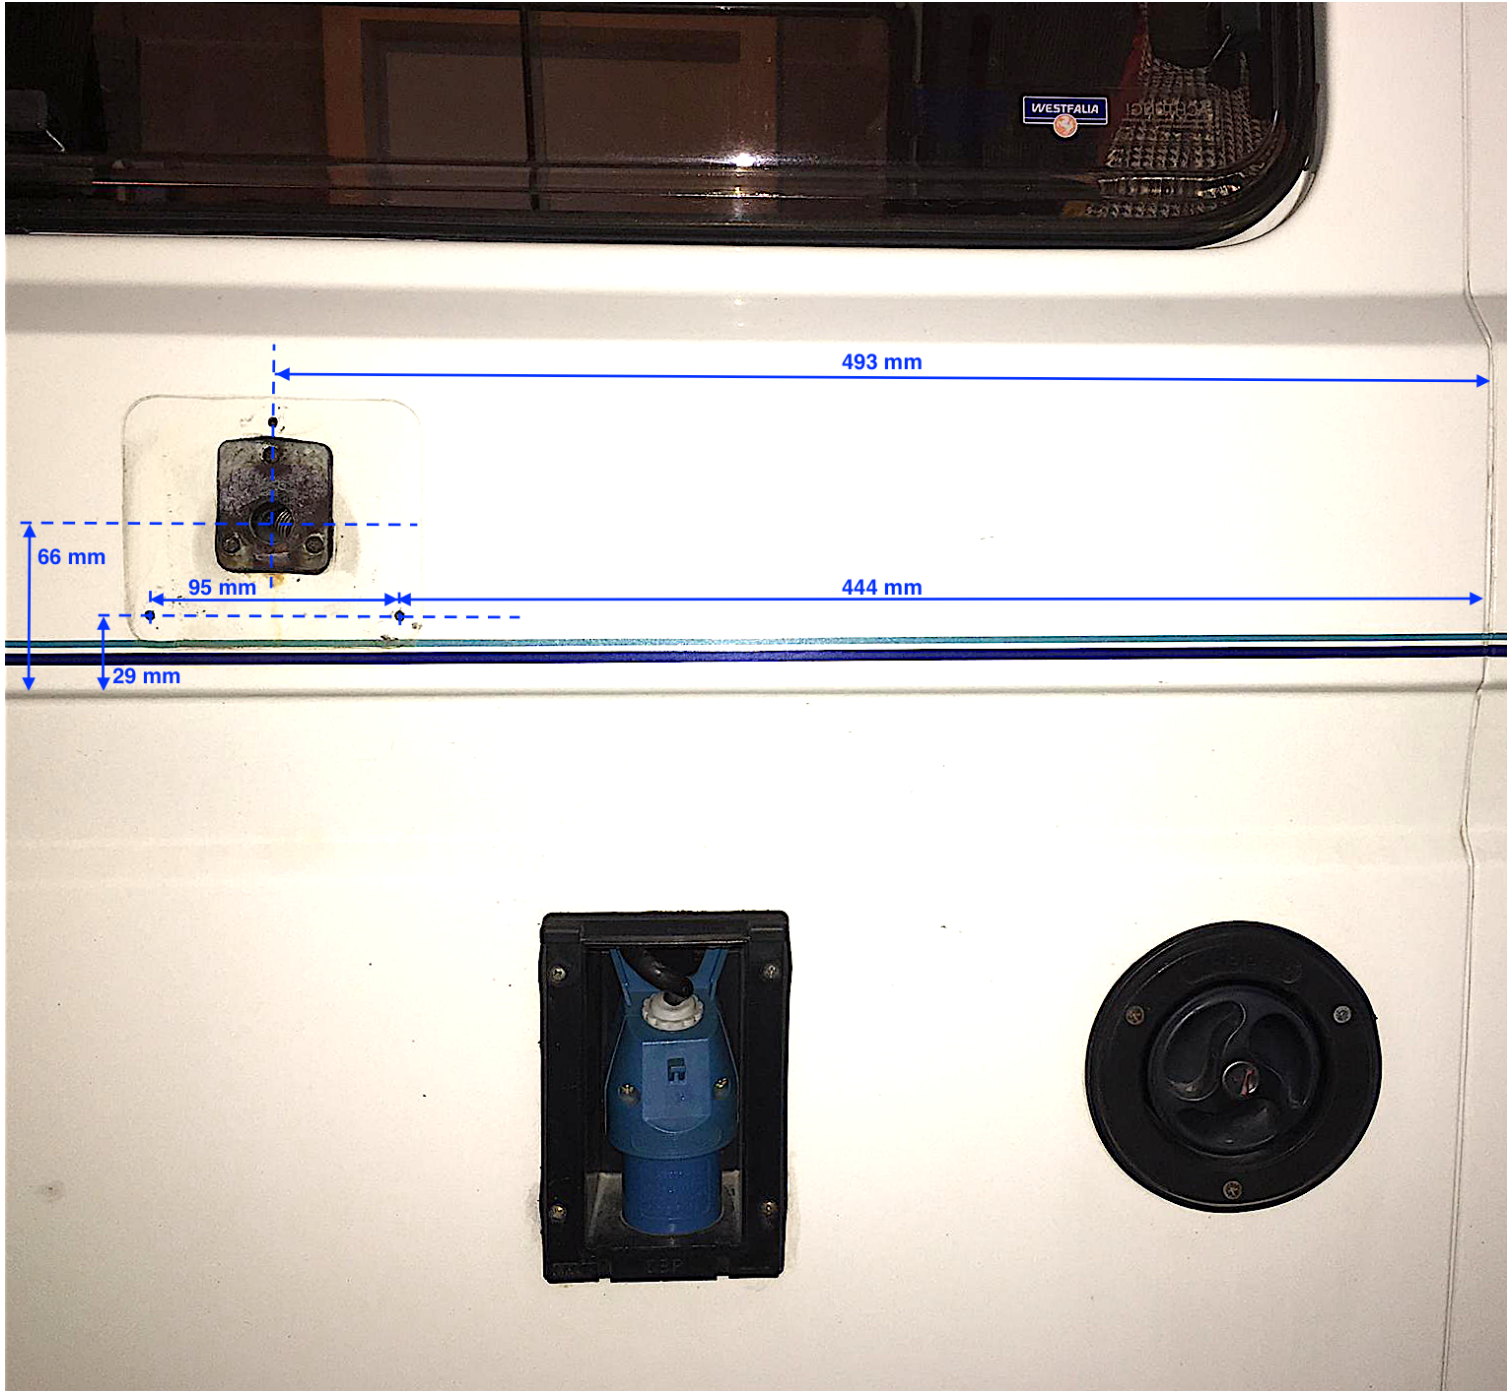

Sidewall drilling for Westfalia devices

Perçage du flanc pour appareils Westfalia

⇒ Location for 230 V electrical outlet and fresh water filling

⇒ Emplacement prise électrique 230 V et remplissage eau claire

- ⇒ Refrigerator gas exhaust outlet location
- ⇒ Emplacement sortie échappement gaz du réfrigérateur

Drilling plans valid in Europe, for vehicles chassis F (1985) to chassis N (1992)

Plans de perçages valables en Europe, pour le véhicules châssis F (1985) à châssis N (1992)