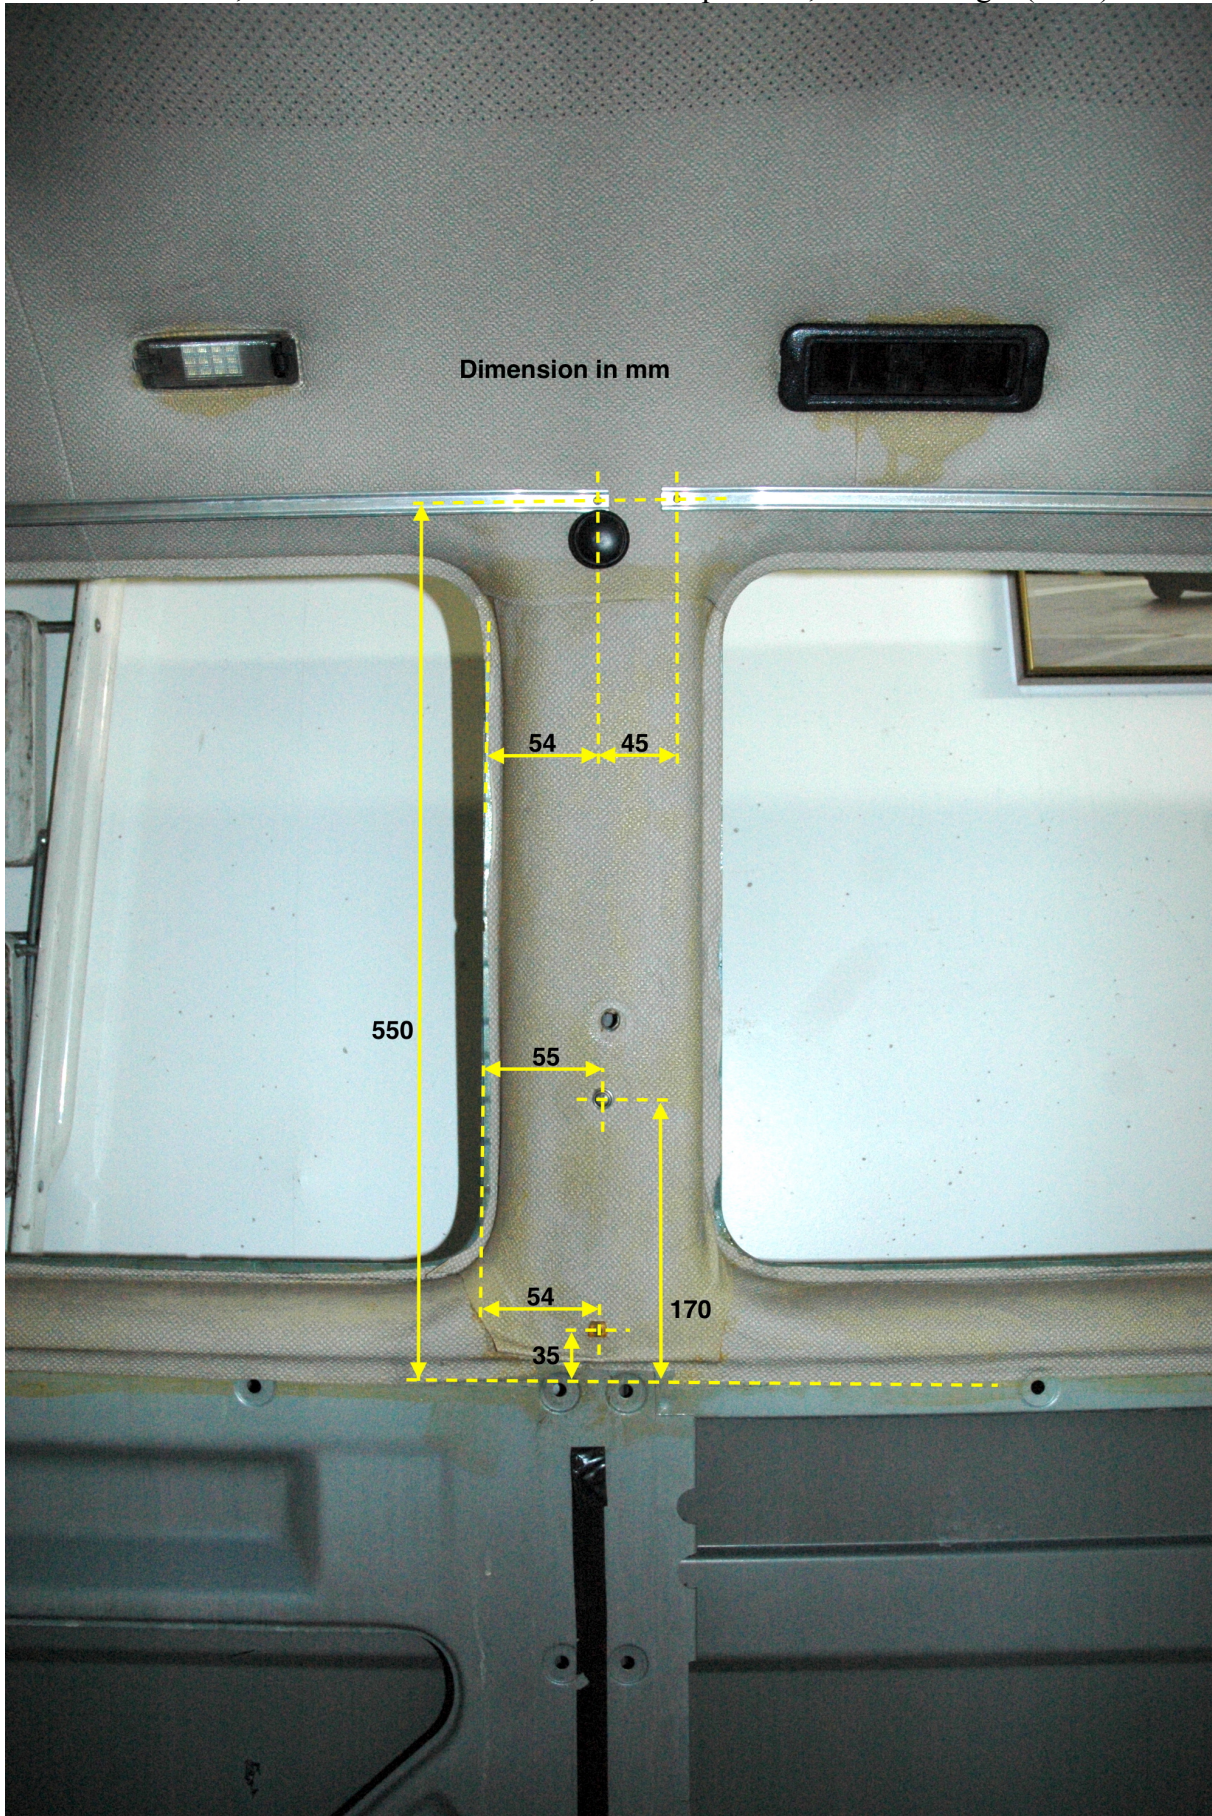

## Non Westfalia Bus, curtain fitting central left side

## Bus non Westfalia, montage rideaux partie central gauche

⇒ From bottom to top, curtain holding cable stop, press stud, rod attachment (LHD)

⇒ De bas en haut, arrêt câble de tenue rideau, bouton pression, fixation tringle (LHD)

**Quotations in « mm »**

Cotations en « mm »

**Assembly drawing taken on Caravelle GL chassis L (1990)**

Plans de montage relevé sur Caravelle GL, châssis L (1990)

Toutes reproduction, totale ou partielle de ce document, ne peut se faire qu'avec l'accord écrit de l'auteur.