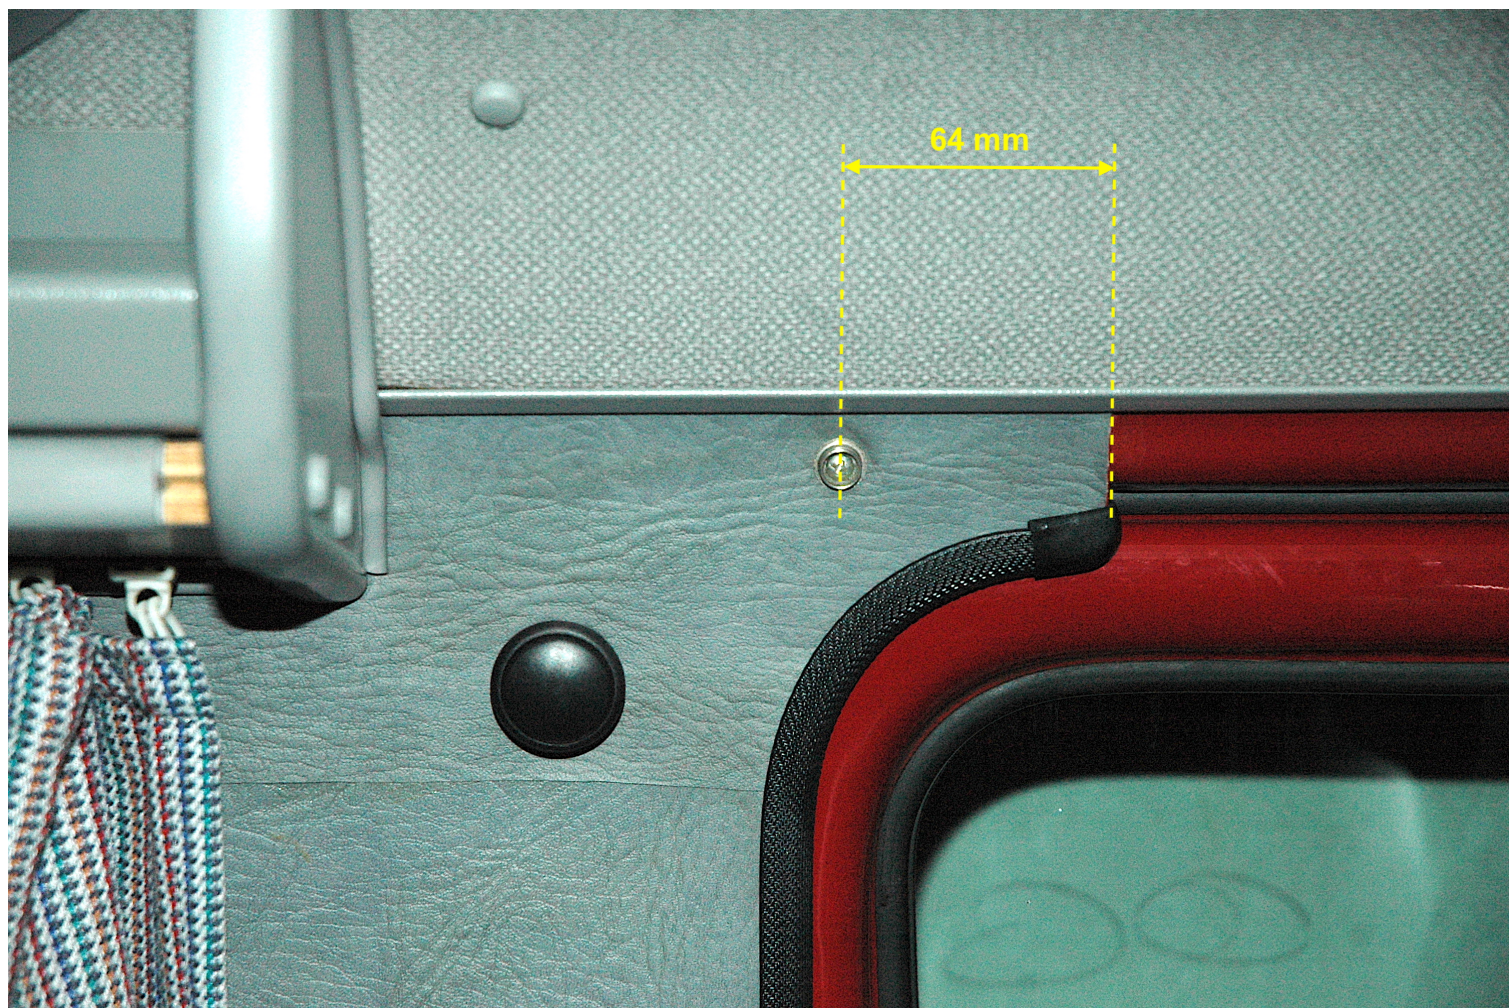

Westfalia front curtain mounting location

Emplacement fixation rideau avant Westfalia

- ⇒ Location number 1
- ⇒ Emplacement numéro 1

- ⇒ **Location number 2**
- ⇒ Emplacement numéro 2

⇒ Location number 2 & 3

⇒ Emplacement numéro 2 & 3

⇒ Location number 4

⇒ Emplacement numéro 4

- ⇒ Location number 5
- ⇒ Emplacement numéro 5

⇒ Location number 5 & 6

⇒ Emplacement numéro 5 & 6

Assembly drawing taken on Westfalia Atlantic chassis L (1990)

Plans de montage relevé sur Westfalia Atlantic châssis L (1990)

Toutes reproduction, totale ou partielle de ce document, ne peut se faire qu'avec l'accord écrit de l'auteur.