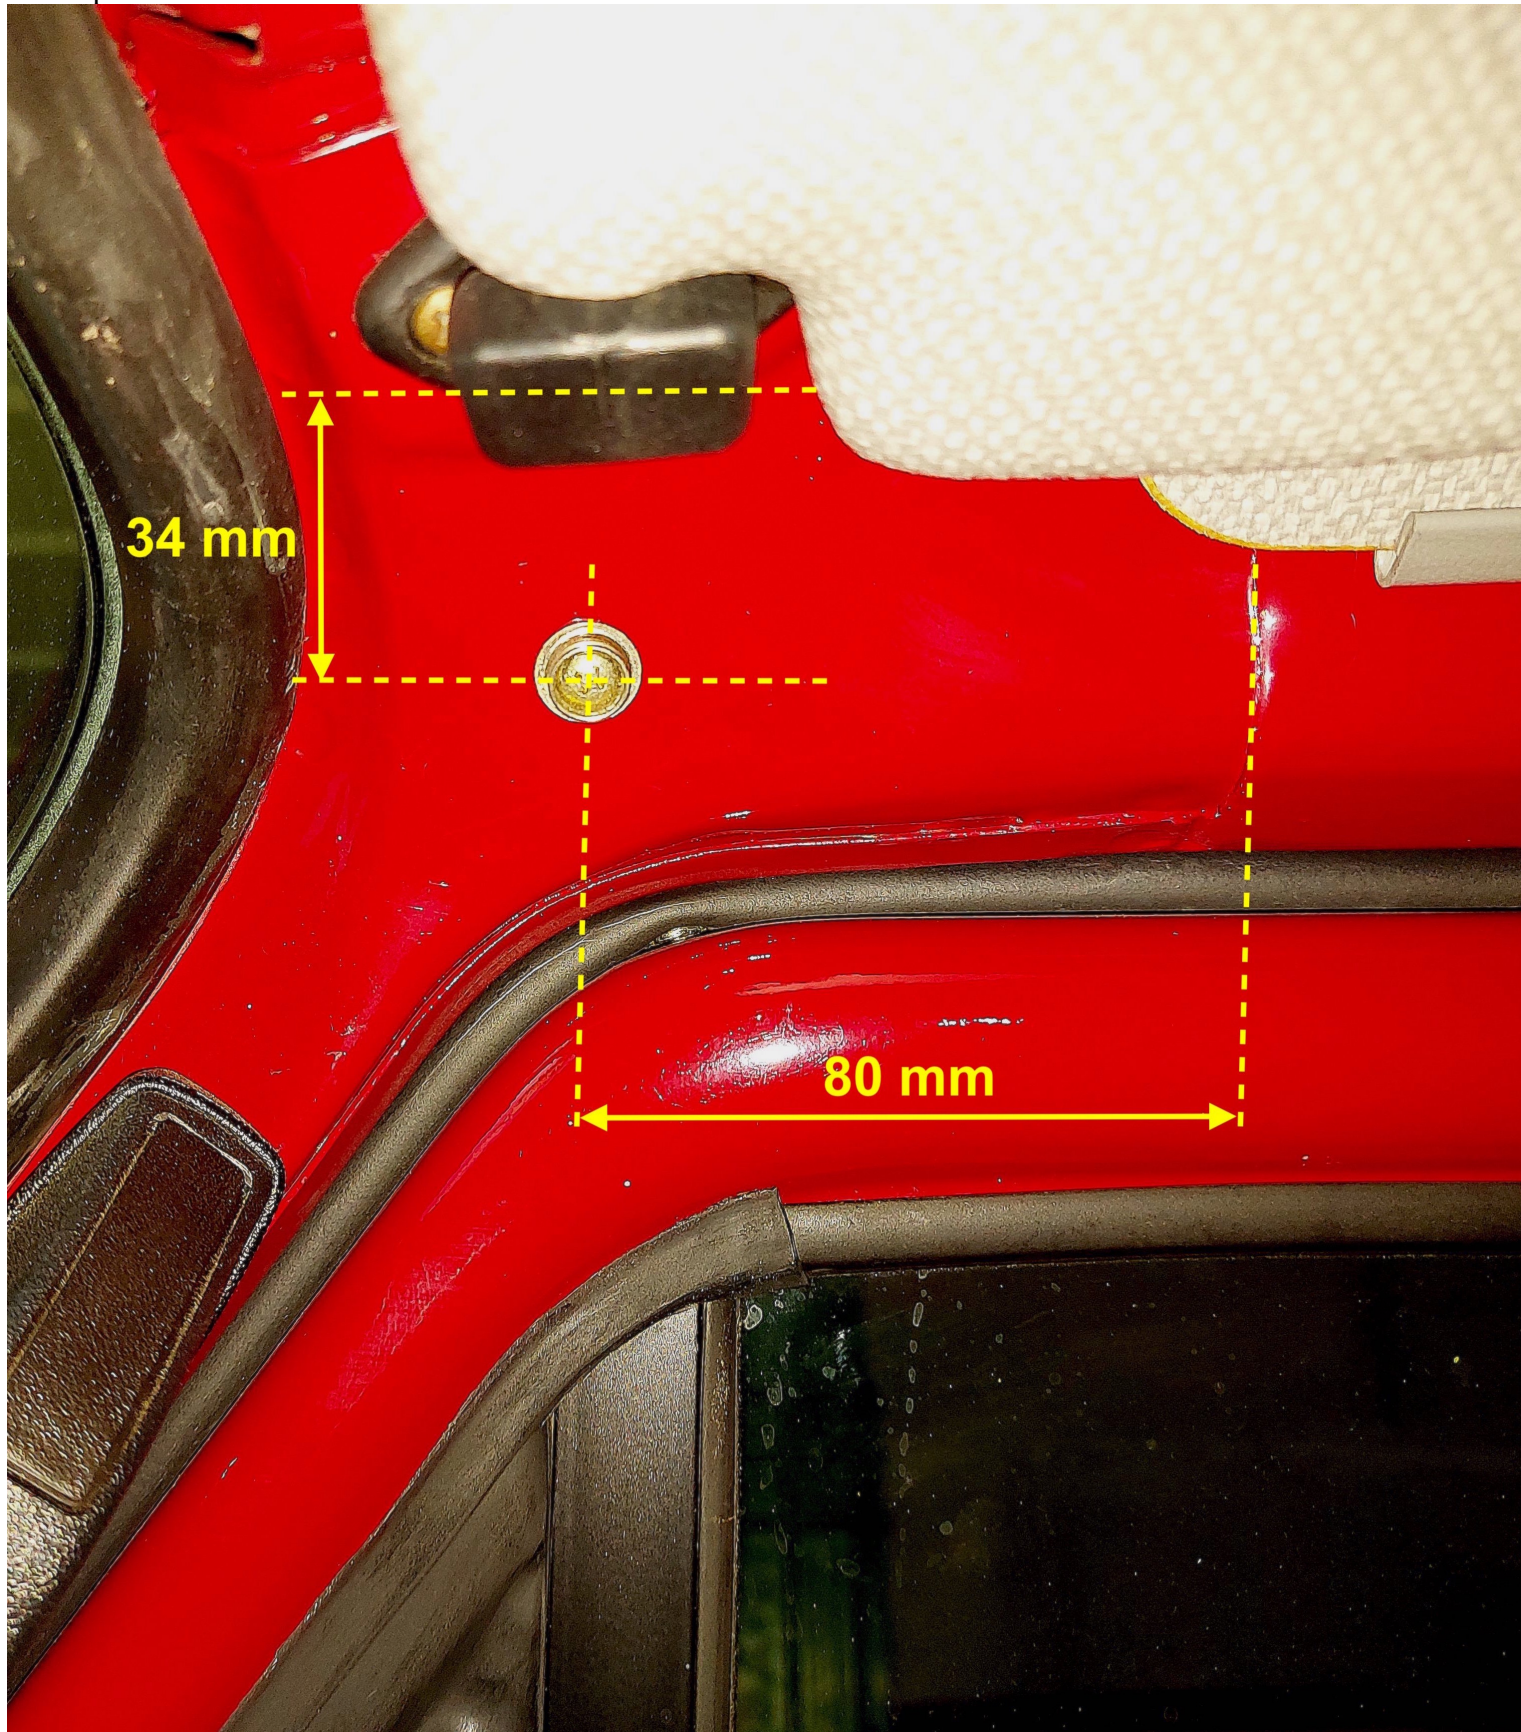

Westfalia front curtain mounting location

Emplacement fixation rideau avant Westfalia

- ⇒ Location number 1
- ⇒ Emplacement numéro 1

- ⇒ **Location number 2**
- ⇒ Emplacement numéro 2

⇒ Location number 2 & 3

⇒ Emplacement numéro 2 & 3

⇒ Location number 4

⇒ Emplacement numéro 4

- ⇒ Location number 5
- ⇒ Emplacement numéro 5

⇒ Location number 5 & 6

⇒ Emplacement numéro 5 & 6

Assembly drawing taken on Westfalia Atlantic chassis L (1990)

Plans de montage relevé sur Westfalia Atlantic châssis L (1990)

Toutes reproduction, totale ou partielle de ce document, ne peut se faire qu'avec l'accord écrit de l'auteur.