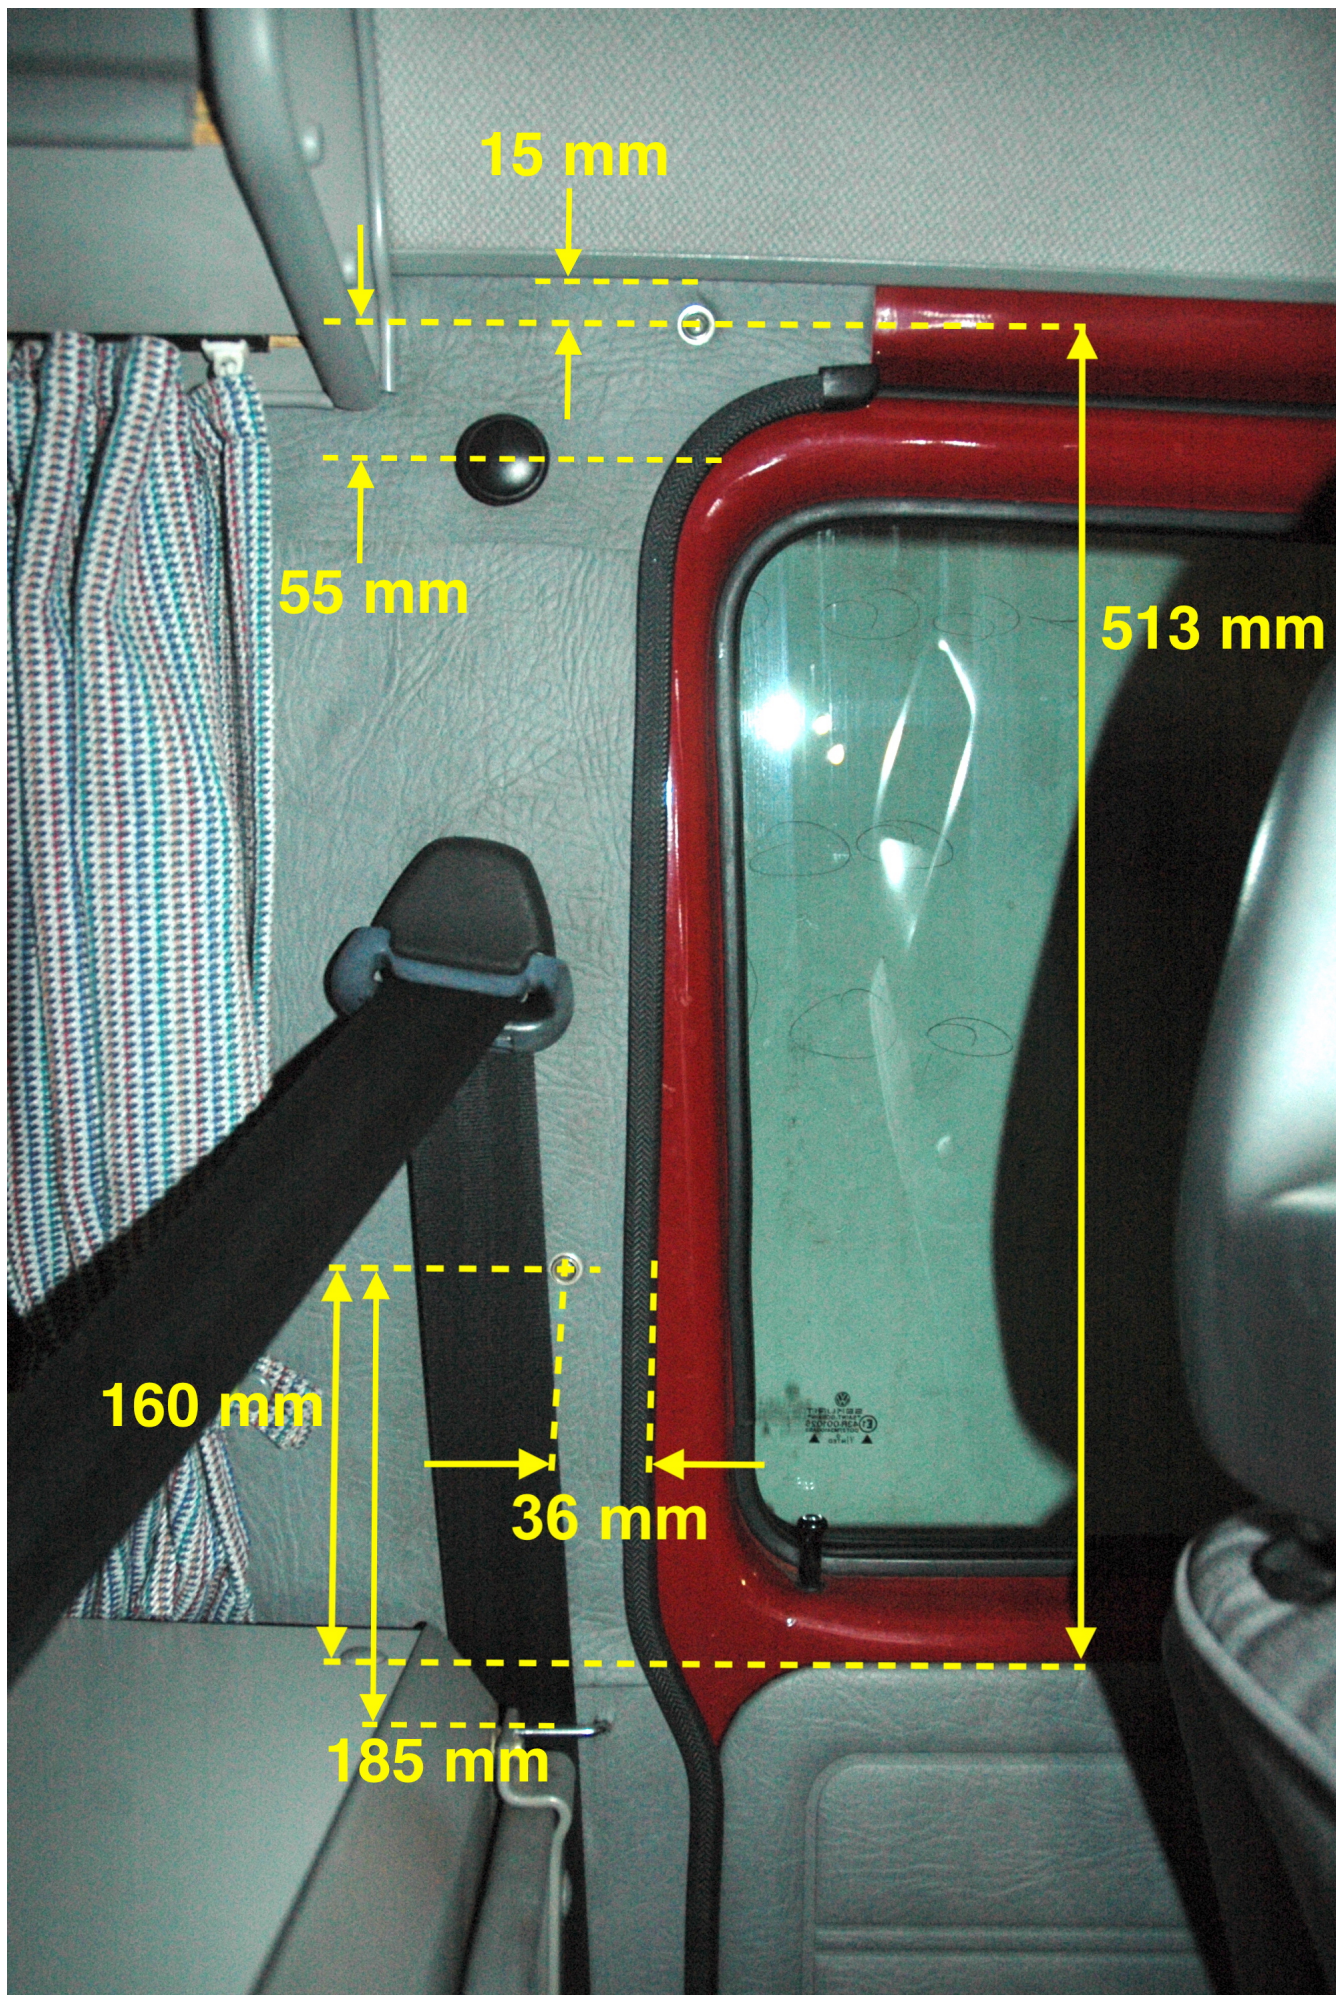

Westfalia front curtain mounting location

Emplacement fixation rideau avant Westfalia

- ⇒ Location number 1
- ⇒ Emplacement numéro 1

- ⇒ **Location number 2**
- ⇒ Emplacement numéro 2

⇒ Location number 2 & 3

⇒ Emplacement numéro 2 & 3

⇒ Location number 4

⇒ Emplacement numéro 4

- ⇒ Location number 5
- ⇒ Emplacement numéro 5

⇒ Location number 5 & 6

⇒ Emplacement numéro 5 & 6

Assembly drawing taken on Westfalia Atlantic chassis L (1990)

Plans de montage relevé sur Westfalia Atlantic châssis L (1990)

Toutes reproduction, totale ou partielle de ce document, ne peut se faire qu'avec l'accord écrit de l'auteur.