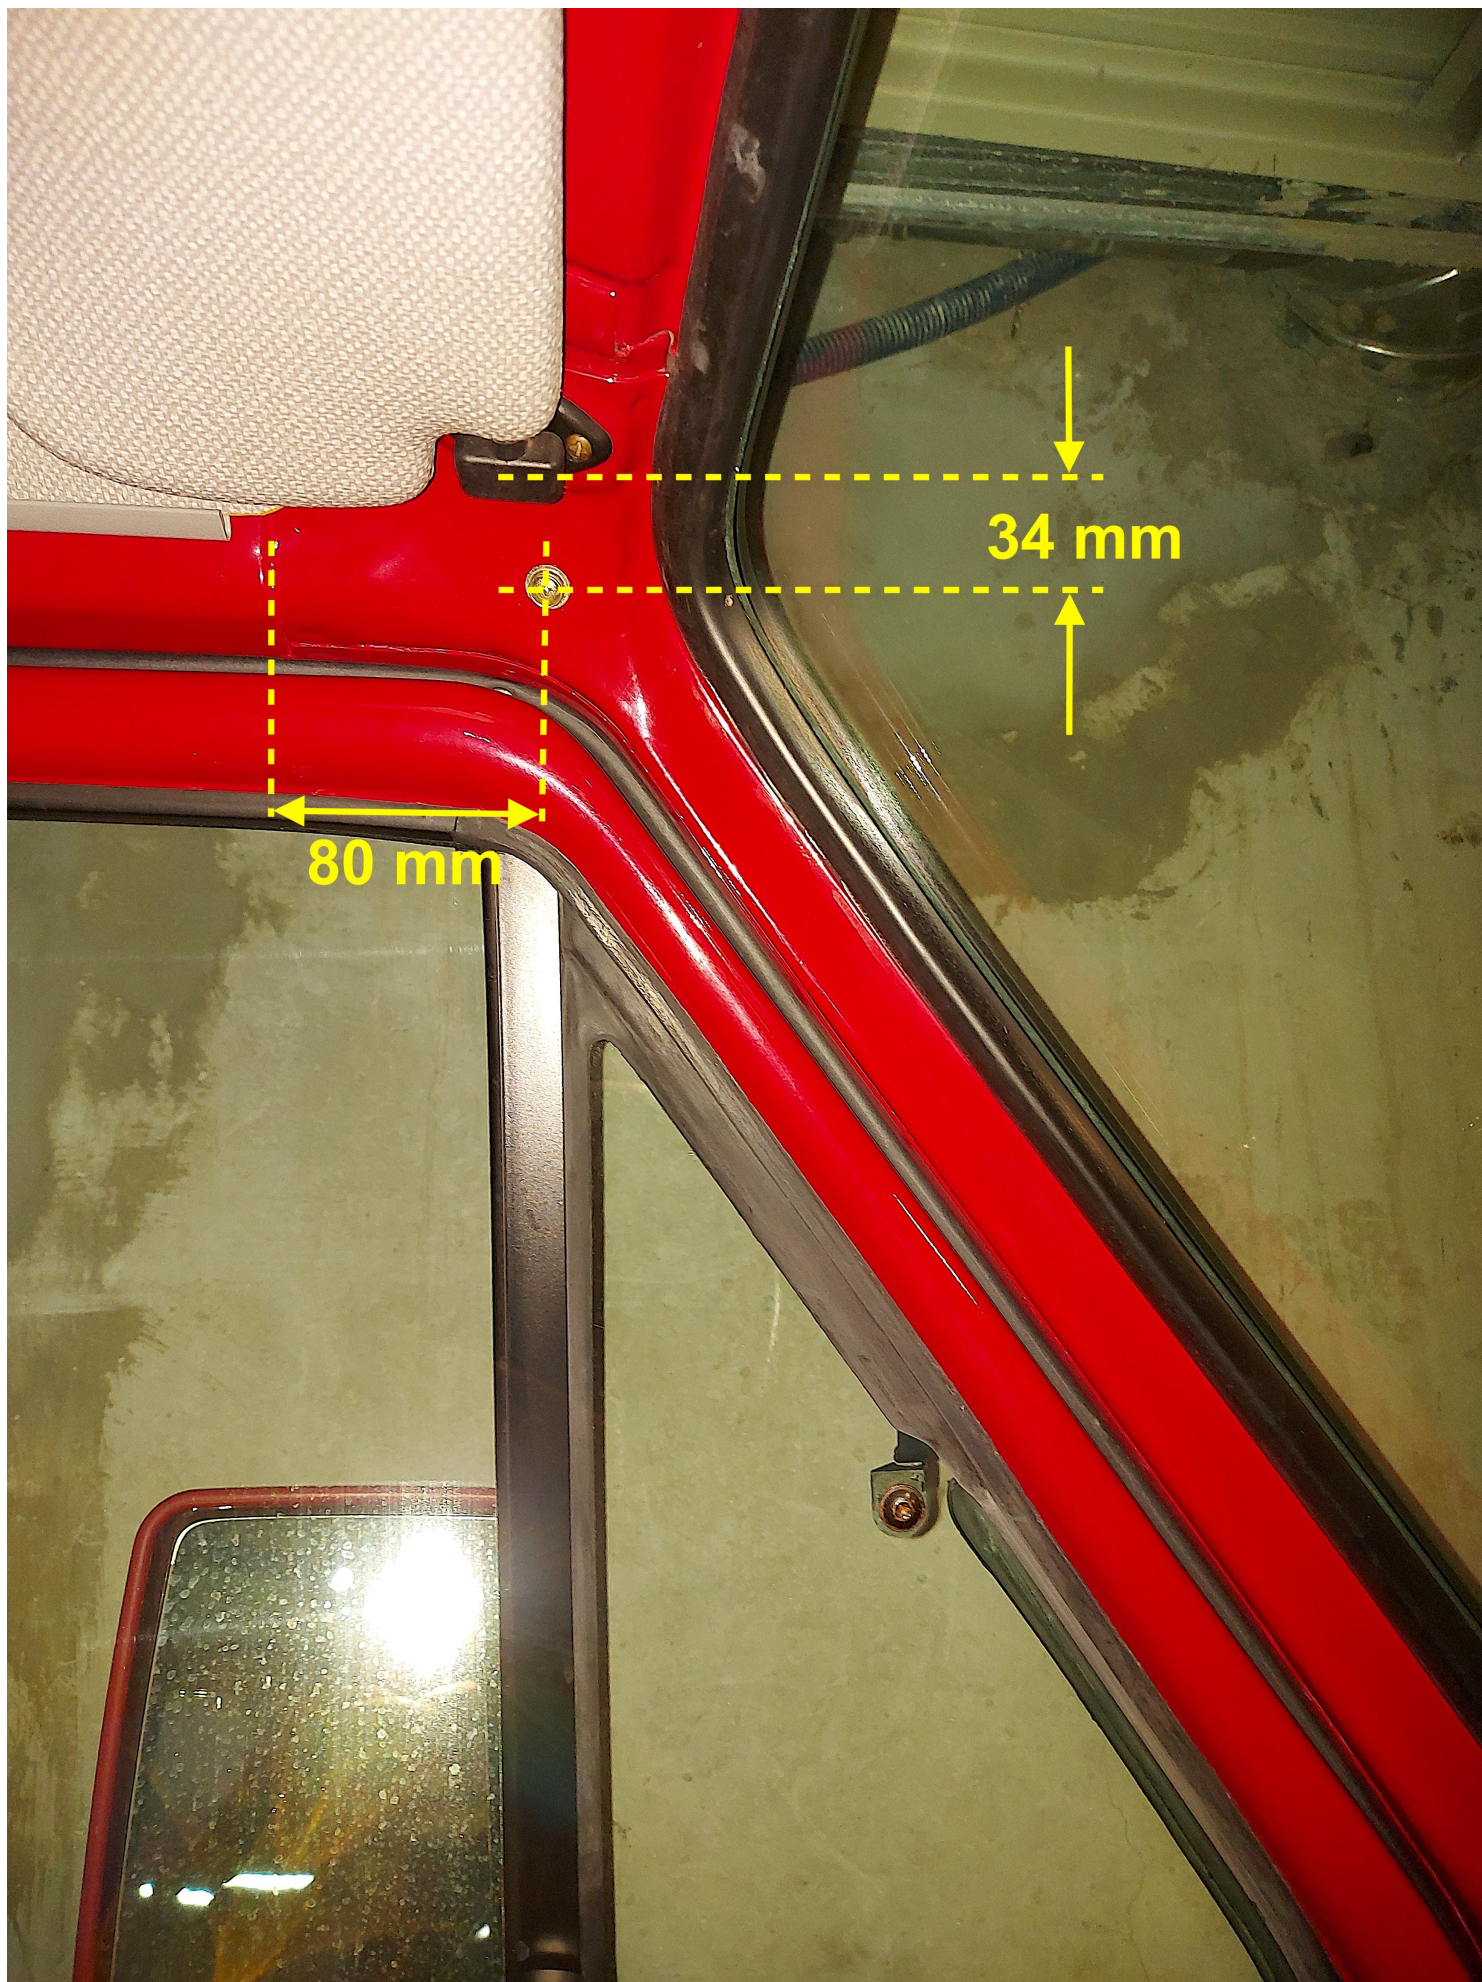

Westfalia front curtain mounting location

Emplacement fixation rideau avant Westfalia

- ⇒ Location number 1
- ⇒ Emplacement numéro 1

- ⇒ **Location number 2**
- ⇒ Emplacement numéro 2

⇒ Location number 2 & 3

⇒ Emplacement numéro 2 & 3

⇒ Location number 4

⇒ Emplacement numéro 4

- ⇒ Location number 5
- ⇒ Emplacement numéro 5

⇒ Location number 5 & 6

⇒ Emplacement numéro 5 & 6

Assembly drawing taken on Westfalia Atlantic chassis L (1990)

Plans de montage relevé sur Westfalia Atlantic châssis L (1990)

Toutes reproduction, totale ou partielle de ce document, ne peut se faire qu'avec l'accord écrit de l'auteur.