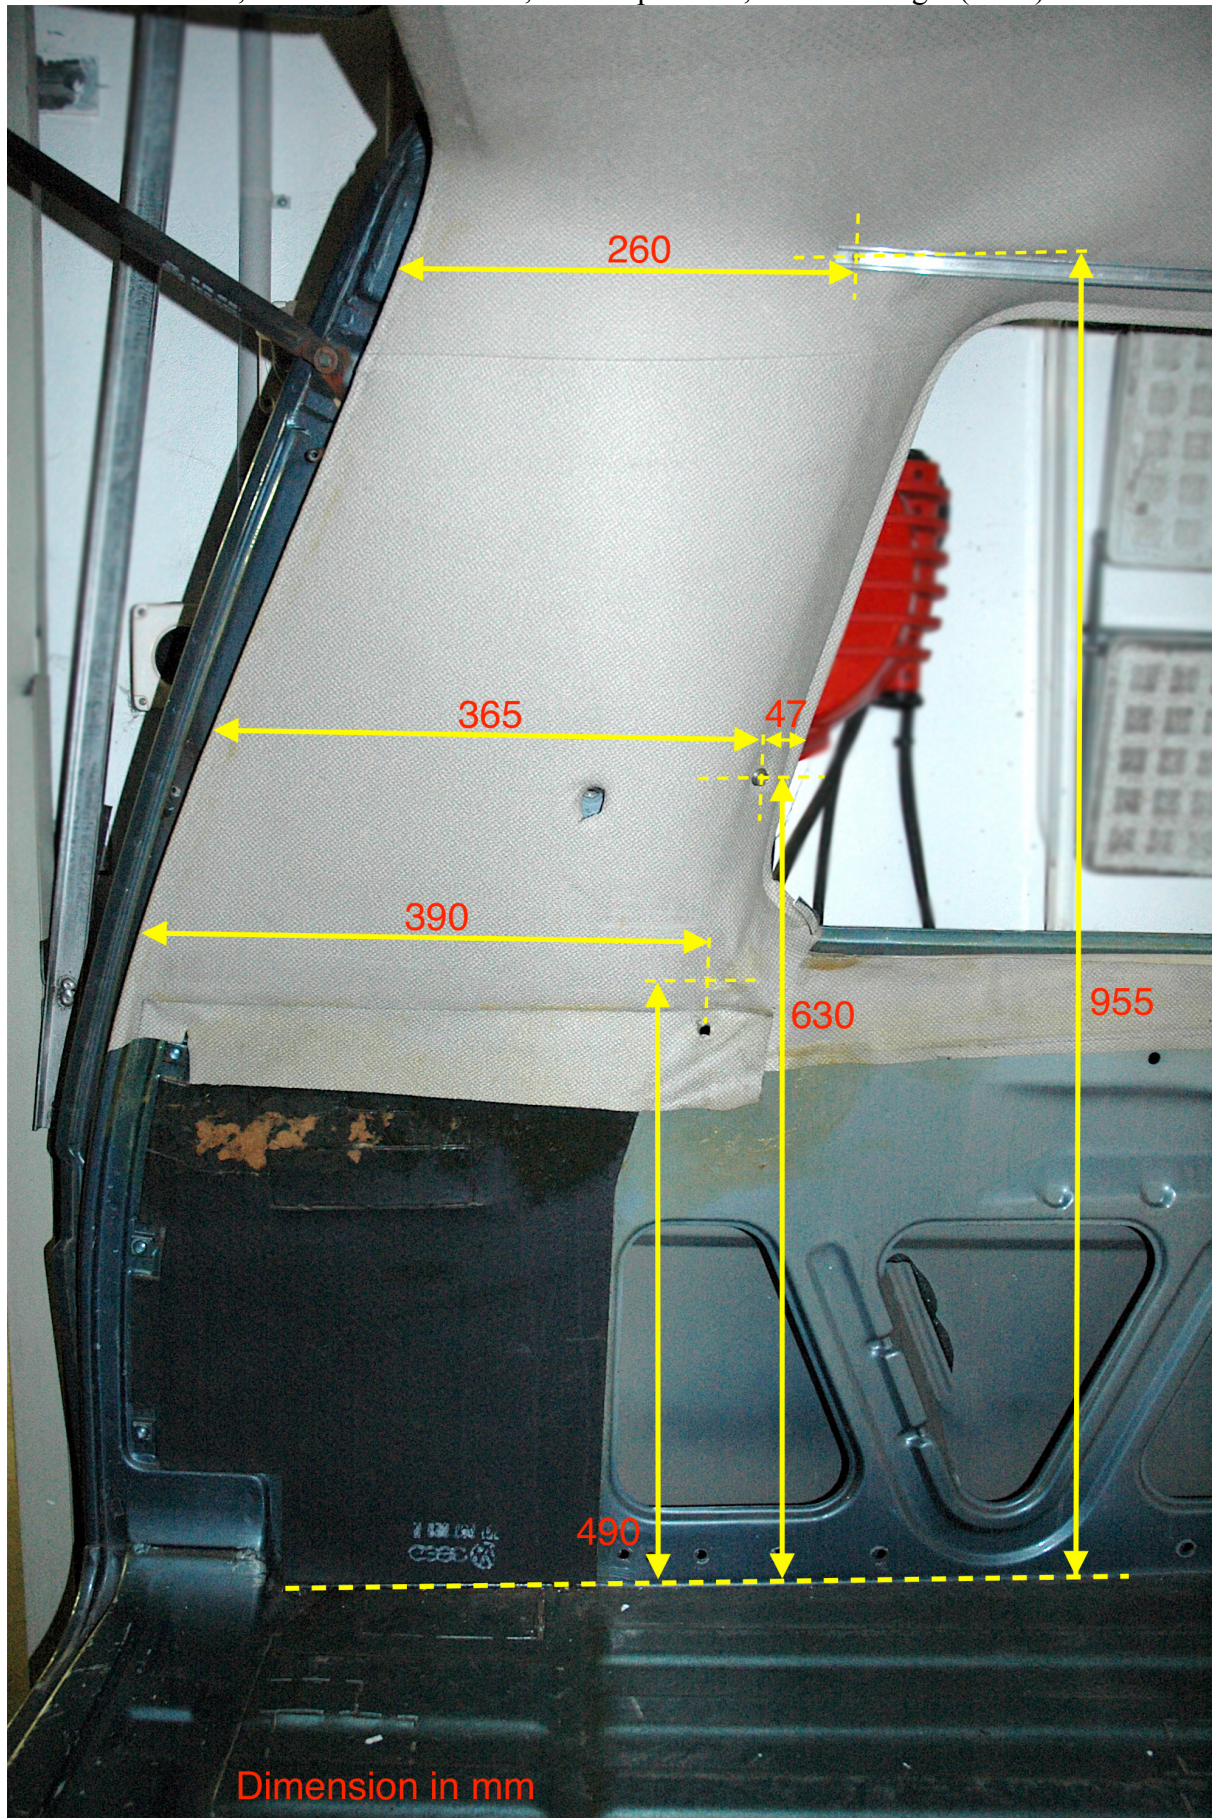

Non Westfalia Bus, curtain fitting rear left side

Bus non Westfalia, montage rideaux partie arrière gauche

⇒ From bottom to top, curtain holding cable, press stud, rod attachment (LHD)

⇒ De bas en haut, câble de tenue rideau, bouton pression, fixation tringle (LHD)

Assembly drawing taken on Caravelle GL chassis L (1990)
Plans de montage relevé sur Caravelle GL, châssis L (1990)

Quotations in « mm »
Cotations en « mm »