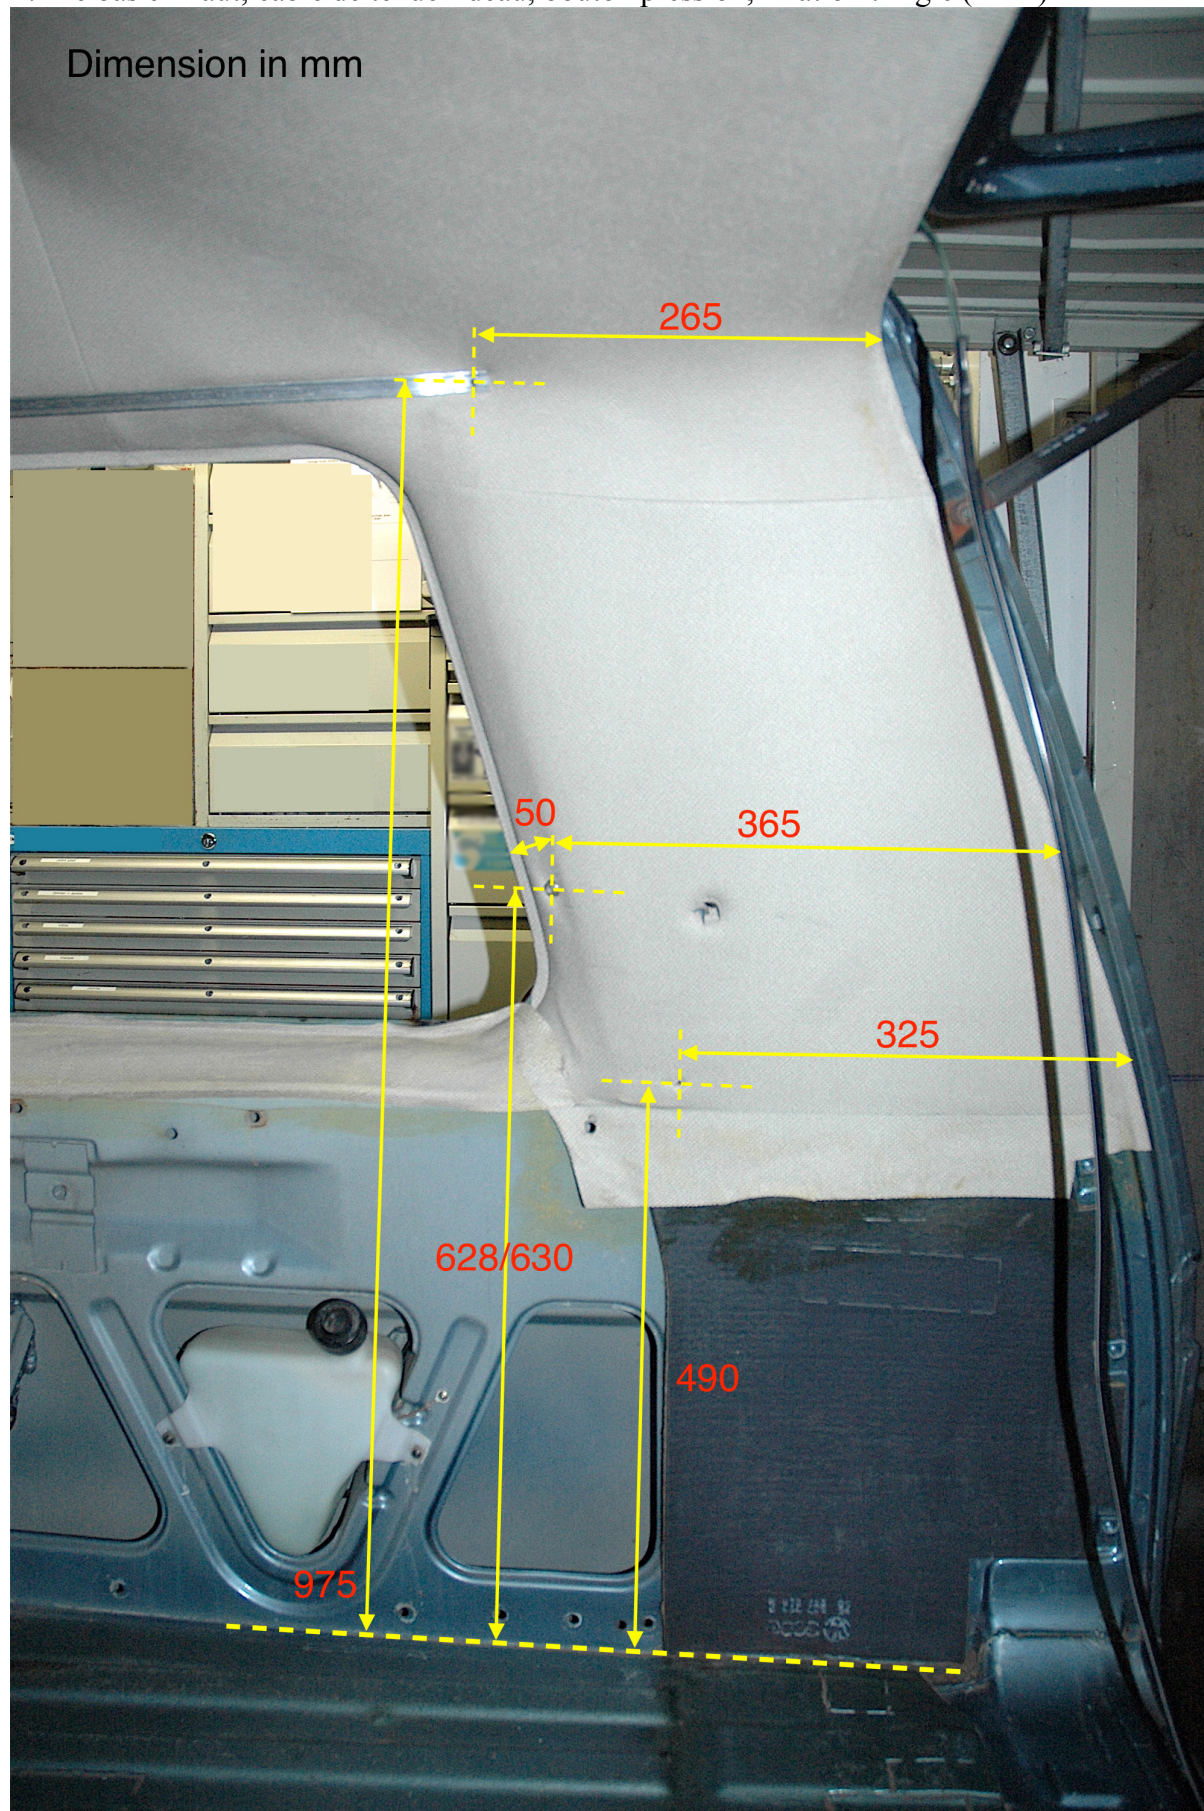

Non Westfalia Bus, curtain fitting rear right side

Bus non Westfalia, montage rideaux partie arrière droite

⇒ From bottom to top, curtain holding cable, press stud, rod attachment (LHD)

⇒ De bas en haut, câble de tenue rideau, bouton pression, fixation tringle (LHD)

Quotations in « mm »

Cotations en « mm »

Assembly drawing taken on Caravelle GL chassis L (1990)

Plans de montage relevé sur Caravelle GL, châssis L (1990)

Toutes reproduction, totale ou partielle de ce document, ne peut se faire qu'avec l'accord écrit de l'auteur.