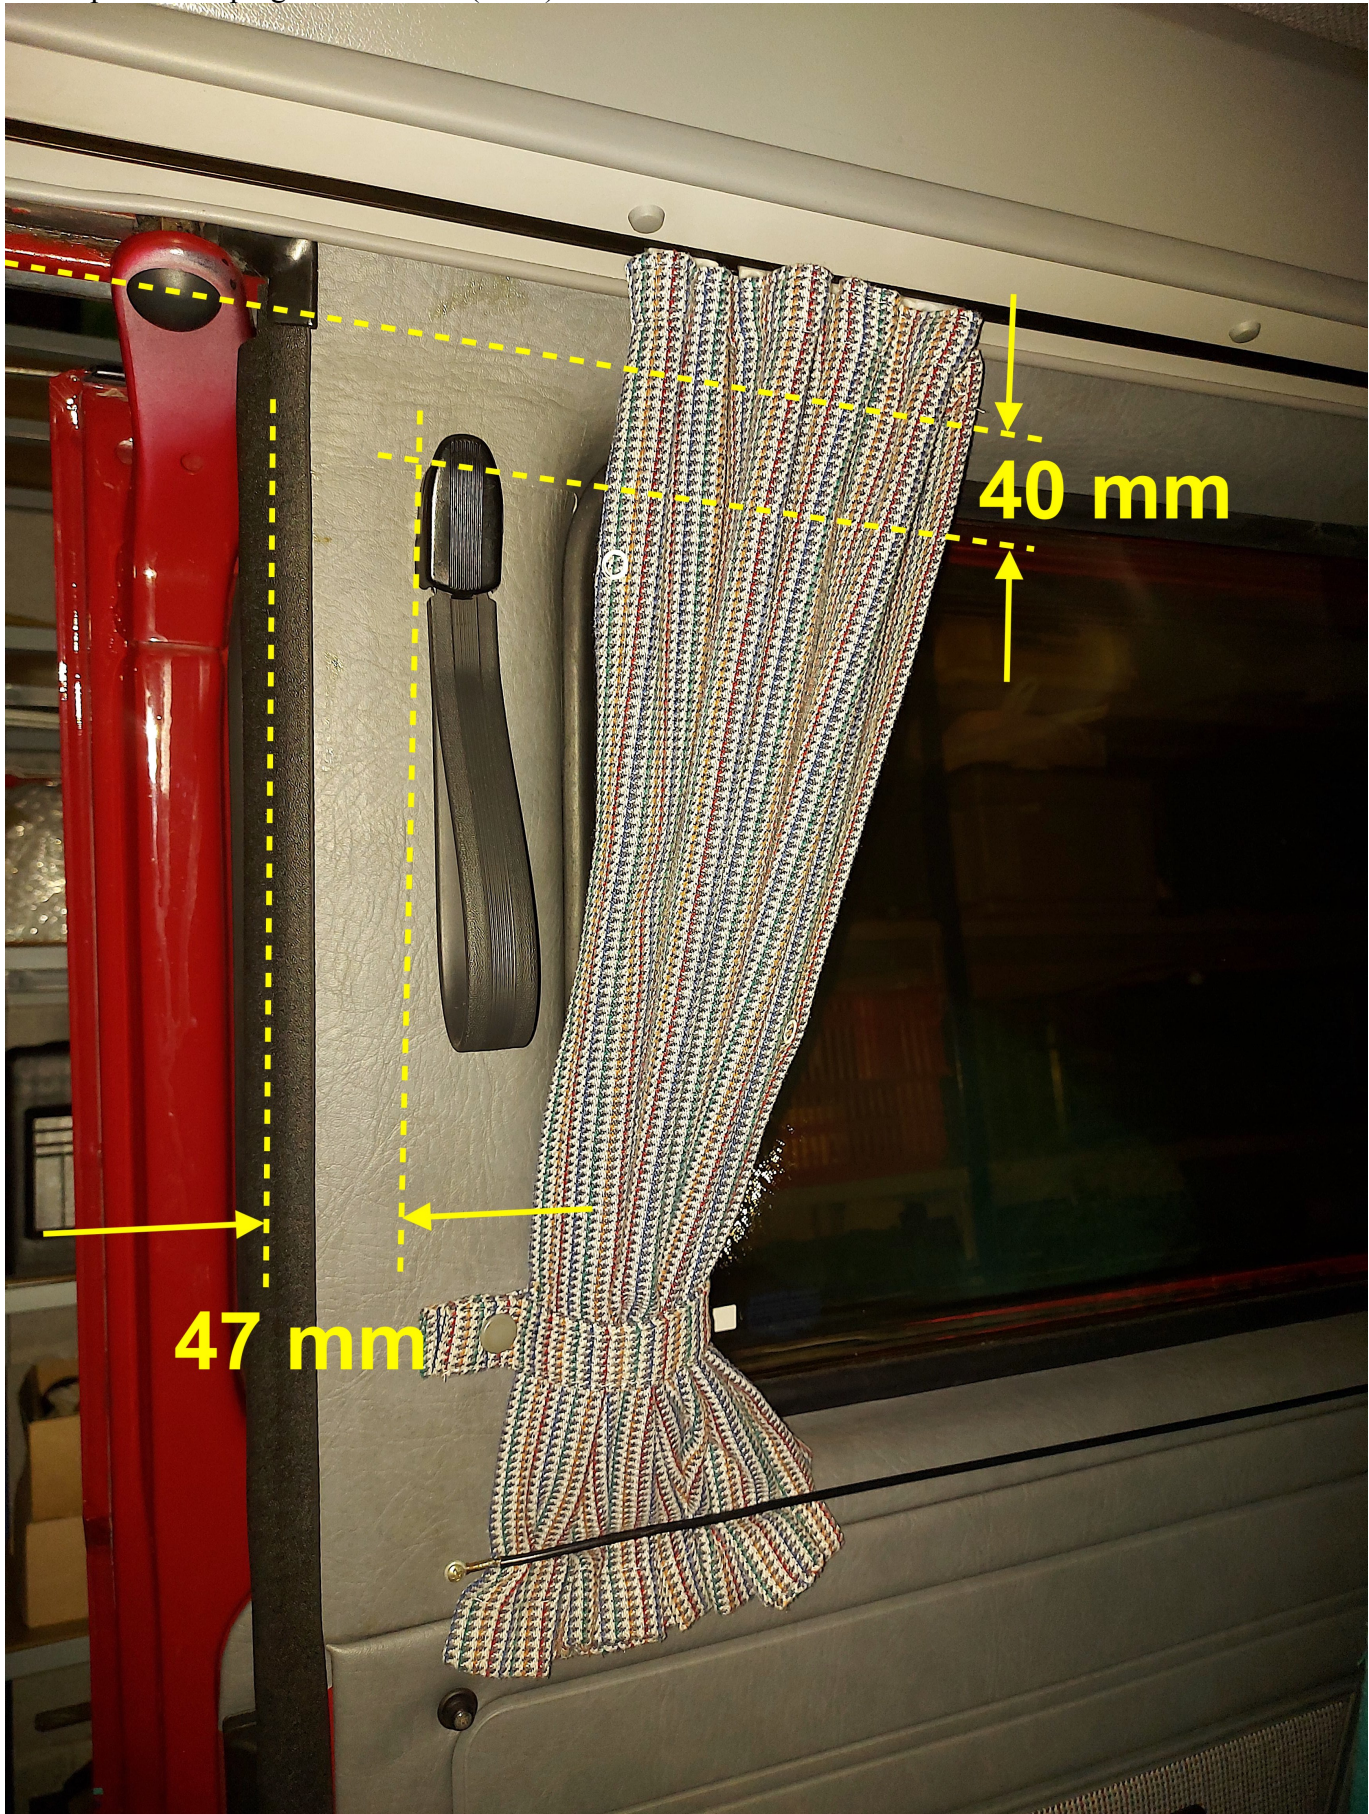

Westfalia left and right rear handles location

Emplacement poignées arrière droit et gauche Westfalia

⇒ Right side handle location (LHD)

⇒ Emplacement poignée côté droit (LHD)

⇒ Left side handle location (LHD)

⇒ Emplacement poignée côté gauche (LHD)

Assembly drawing taken on Westfalia Atlantic chassis L (1990)

Plans de montage relevé sur Westfalia Atlantic châssis L (1990)

Toutes reproduction, totale ou partielle de ce document, ne peut se faire qu'avec l'accord écrit de l'auteur.