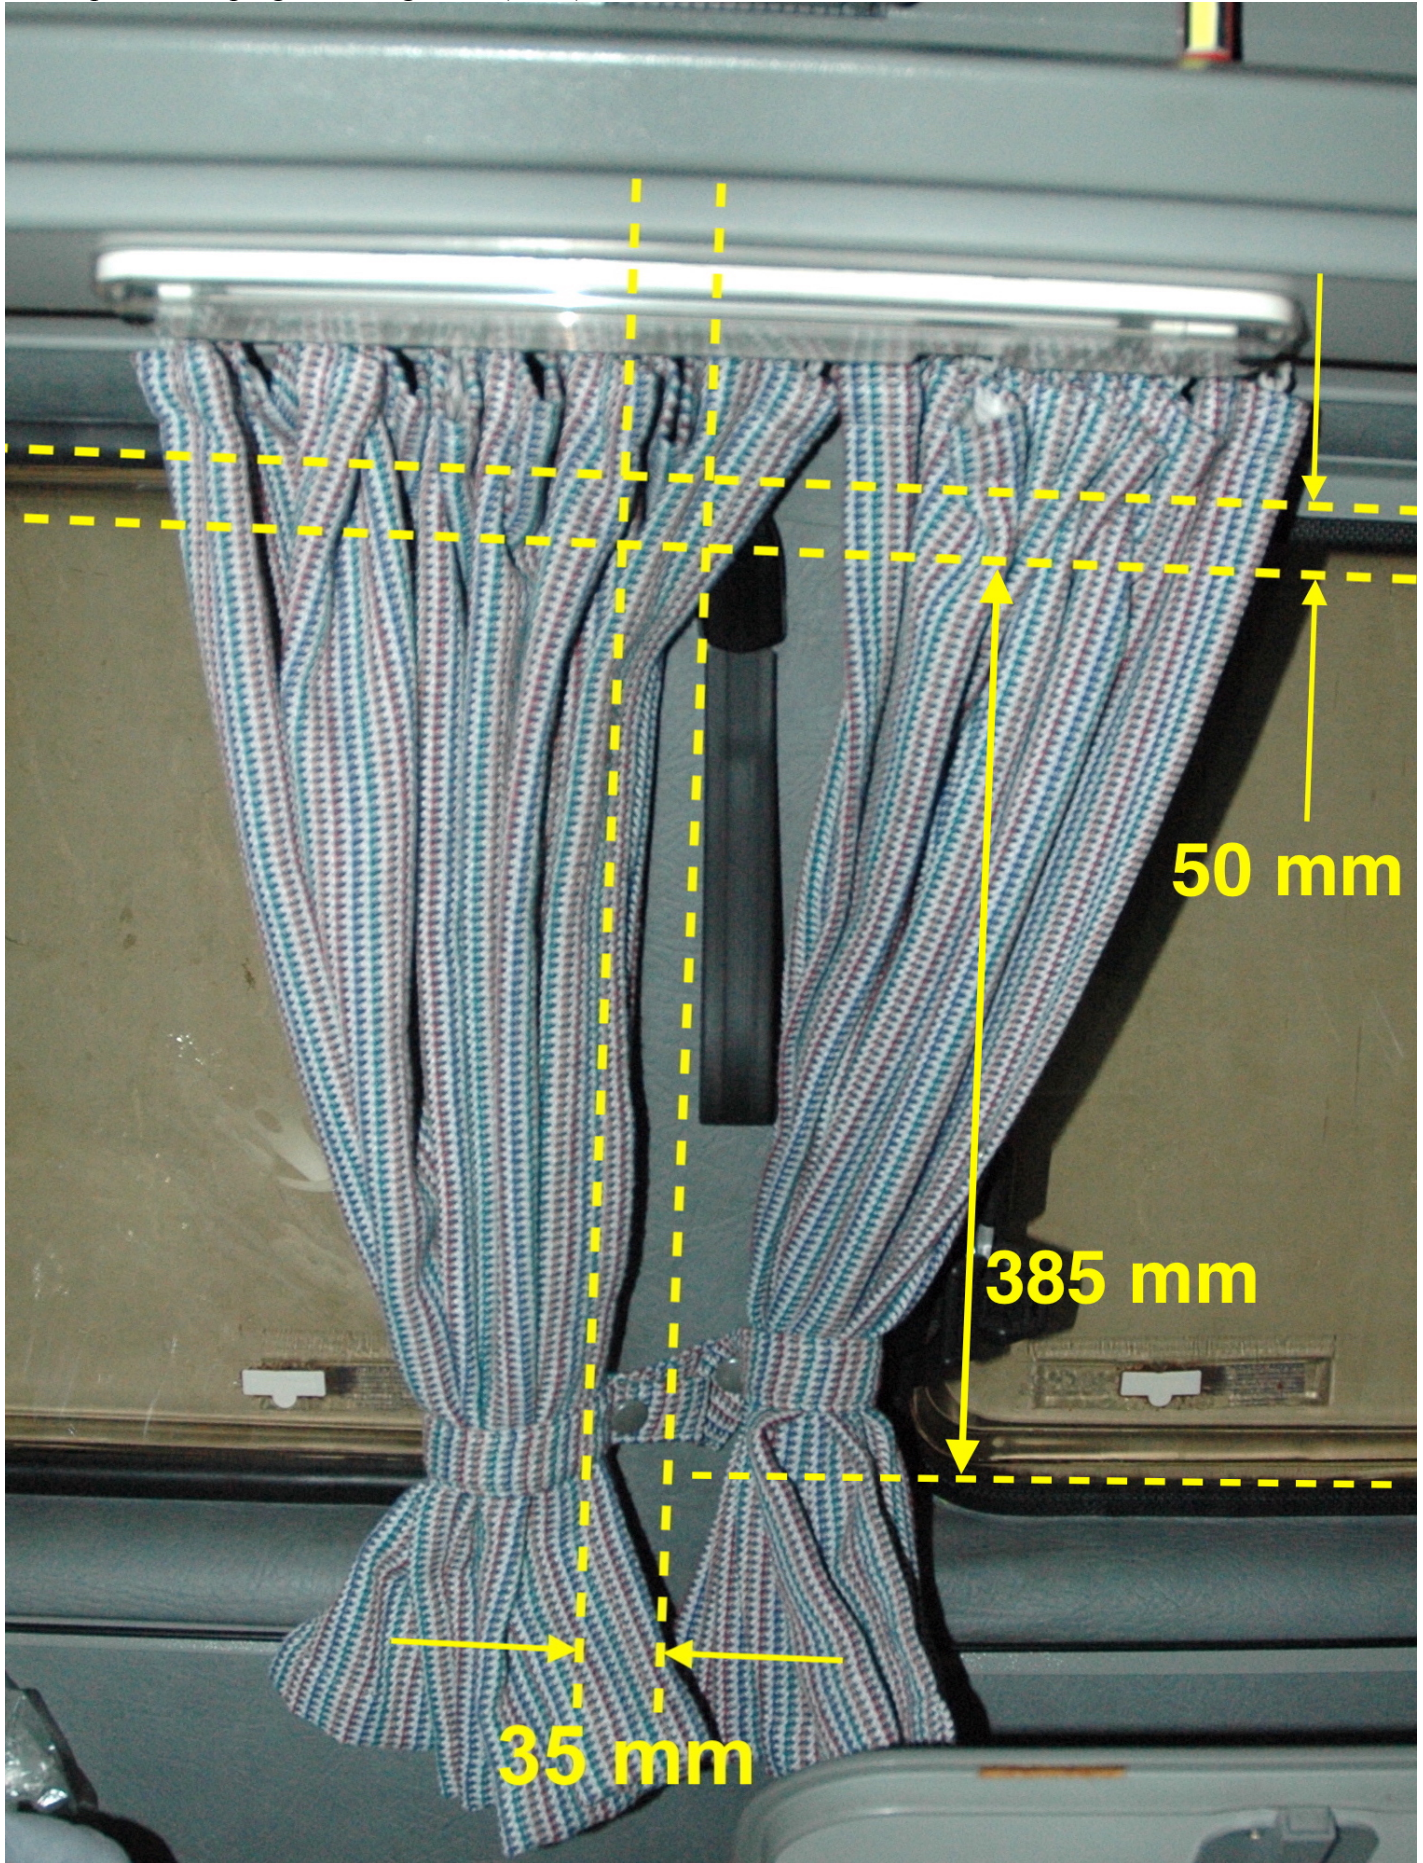

Westfalia left and right rear handles location

Emplacement poignées arrière droit et gauche Westfalia

⇒ Right side handle location (LHD)

⇒ Emplacement poignée côté droit (LHD)

⇒ Left side handle location (LHD)

⇒ Emplacement poignée côté gauche (LHD)

Assembly drawing taken on Westfalia Atlantic chassis L (1990)

Plans de montage relevé sur Westfalia Atlantic châssis L (1990)

Toutes reproduction, totale ou partielle de ce document, ne peut se faire qu'avec l'accord écrit de l'auteur.