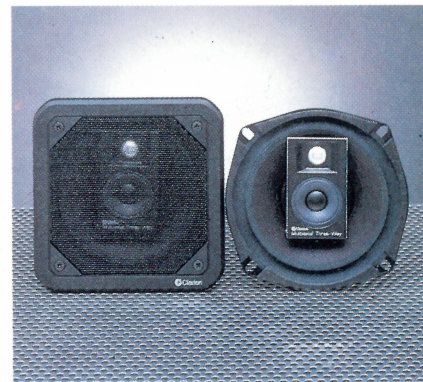

CLARION SE 530 3 voles 40 W