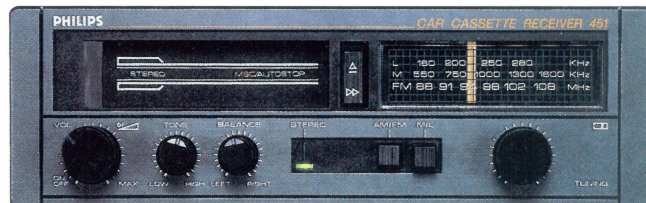

CLARION E 920

**CLARION E 920**  
Combiné électronique PO/GO/FM stéréo 18 préréglages - Lecteur de cassette stéréo autoreverse - Puissance: 2 x 20 W

PHILIPS DC 751

**PHILIPS DC 751 Code Sécurité**  
Combiné électronique PO/GO/FM Stéréo 15 préréglages - Lecteur de cassette stéréo autoreverse balance AV/AR - Puissance: 4 x 7 W

BLAUPUNKT PORTO 26

**BLAUPUNKT PORTO 26**  
Combiné PO/GO/FM stéréo - Lecteur de cassette stéréo - Puissance: 2 x 11 W

CLARION 902 NP

GRUNDIG WKC 3040

PHILIPS DC 451

PHILIPS DC 451  
Combiné PO/GO/FM stéréo - Lecteur  
de cassette stéréo - Puissance: 2 x 6 W

GRUNDIG WKC 3040  
avec tiroir extractible Combiné PO/  
GO/FM stéréo - Lecteur de cassette  
stéréo - Puissance: 2 x 5 W

CLARION 902 NP  
Combiné électronique PO/GO/FM stéréo  
15 préséglages - Lecteur de cassette  
stéréo balance AV/AR - Puissance:  
4 x 5 W