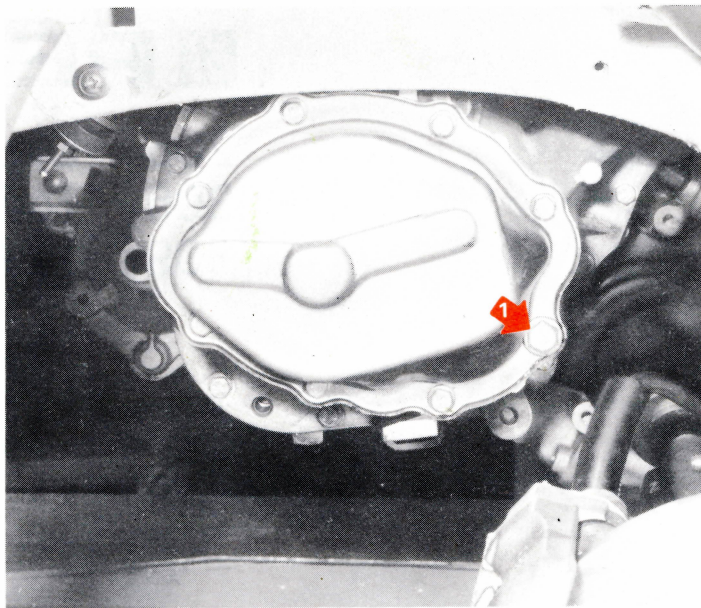

BOITE / PONT

1 - Bouchon de remplissage et contrôle de niveau.

WECHSEL / ACHSGETRIEBE

1 - Einfüllstopfen und Niveaueontrolle.

CAMBIO / PONTE

1 - Tappo di riempimento e controllo di livello.

VERSNELLINGSBAK / DIFFERENTIEL

1 - Vulplug en niveaucontrole.

TRANSAXLE

1 - Filling and level checking plug.

CAJA / PUENTE

1 - Tapón de llenado y control de nivel.

VÄXELLÅDA / SLUTVÄXEL

1 - Oljepåfyllningsplugg och nivåkontroll.